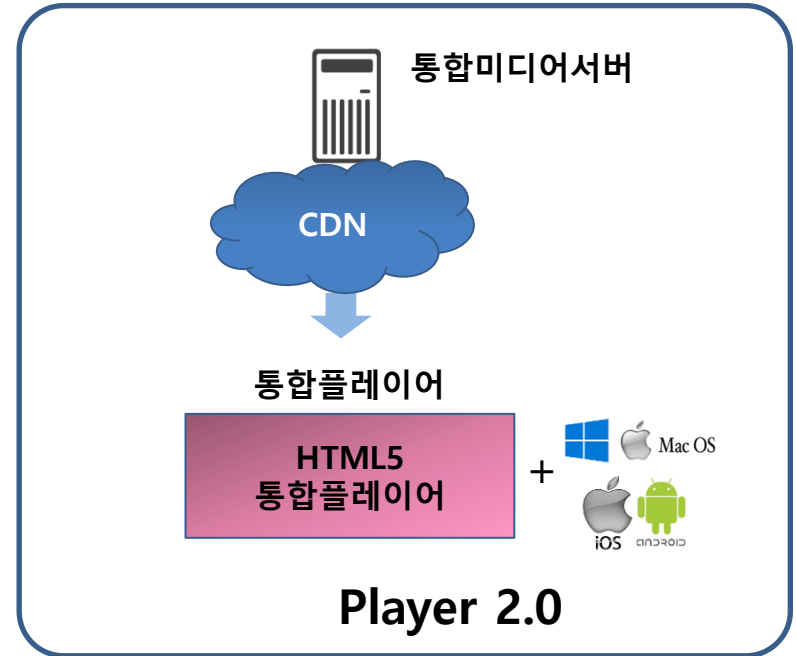

- 스트리밍 및 다운로드 콘텐츠 보호를 위한 보안 기능
- 다운로드 받은 콘텐츠가 유출이 되더라도 재생 불가
- URL 보호, 인증 기능을 통한 사용자 접근 제어 제공

<모바일 플레이어 보안 방식>

❖ MediaPlayer 2.0 특징 : One-Source Multi-Use

Player 2.0은 다양한 플랫폼에 대한 One-Source Multi-Use 구성이 가능한 플레이어입니다.

- PC/모바일 서비스용으로 분리되어야 했던 플레이어를 통합하여 1개의 플레이어로 사용 가능
 - 반응형 웹의 조합으로 모바일 및 PC까지 하나의 플레이어로 사용이 가능
- ※ 모바일에서의 일부 보안 기능은 앱을 통해서 가능

VS

❖ MediaPlayer 2.0 : PC 주요기능

LG U+의 PC 보안 플레이어는 HTML5 기반으로 새로운 브라우징 환경을 완벽히 지원합니다.