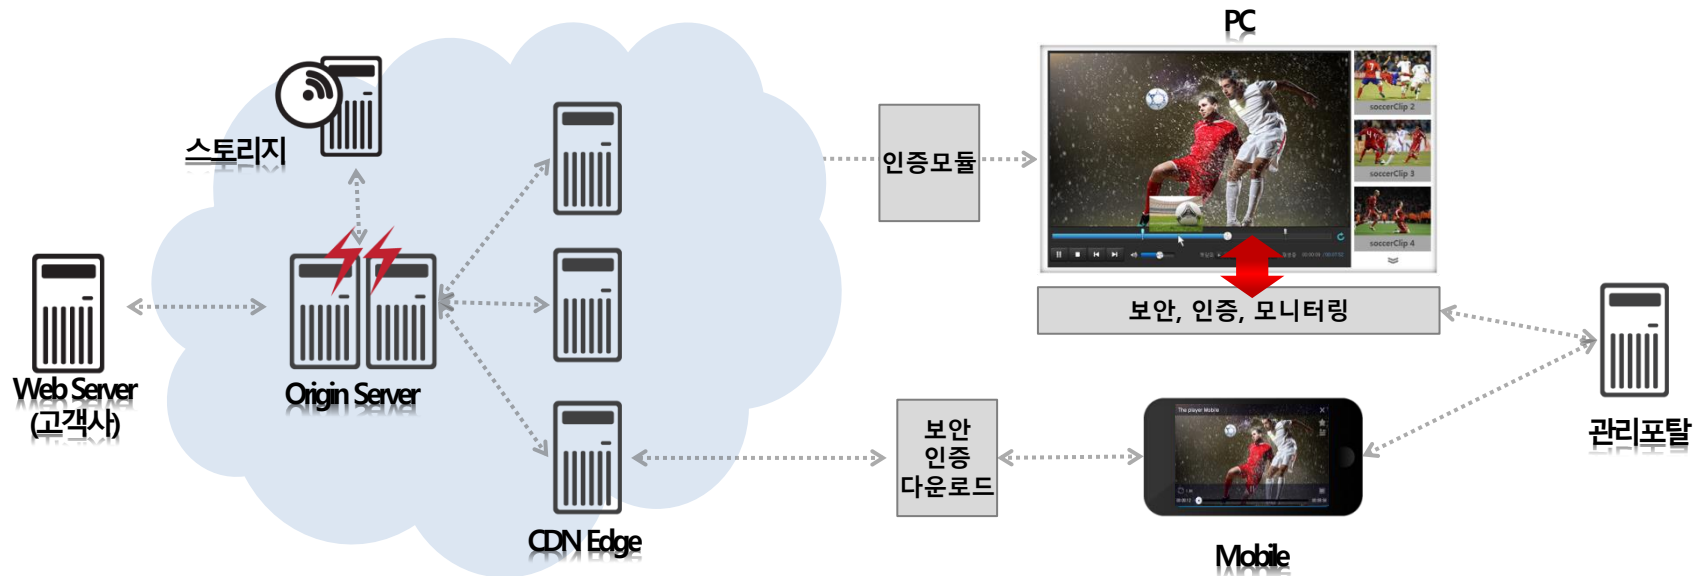

검색기간: 2016-1-15 ~ 2016-03-15 총 39 건

일자	ID	IP	Title	위단문	OS
2016-02-26 10:09:22	user-1203	121.138.114.45 00-30-67-99-28-84	free/001.m	Opencapture0	Win8.1
2016-02-26 10:09:21	user-1203	121.138.114.45 00-30-67-99-28-84	free/001.m	Opencapture0	Win8.1
2016-02-23 15:31:49	user-1677	121.138.114.45 BC-9F-F4-16-5E-FC	free/001.m	TeamViewer308	Win8.1
2016-02-23 15:28:12	user-1527	121.138.114.45 BC-9F-F4-16-5E-FC	free/001.m	volume_control0	Win8.1
2016-02-23 15:25:56	user-1527	121.138.114.45 BC-9F-F4-16-5E-FC	free/001.m	volume_control0	Win8.1
2016-02-23 15:24:20	user-1388	121.138.114.45 BC-9F-F4-16-5E-FC	free/001.m	volume_control0	Win8.1
2016-02-23 15:24:19	user-1388	121.138.114.45 BC-9F-F4-16-5E-FC	free/001.m	volume_control0	Win8.1
2016-02-23 14:34:17	user-1388	121.138.114.45 BC-9F-F4-16-5E-FC	free/001.m	volume_control0	Win8.1
2016-02-23 14:27:29	user-1361	121.138.114.45 00-30-67-99-28-84	free/001.m	volume_control0	Win8.1

※ 별도 커스터마이징 기능 개발 지원 가능

❖ MediaPlayer 2.0 서비스 구성

MediaPlayer 2.0은 고객센터 서버-CDN-사용자 플레이어 구간에서의 서비스를 One-Stop으로 제공합니다.

◆ 스트리밍 시스템 구성

→ 웹 표준을 준수하는 모든 데스크톱, 모바일 환경에서의 통합 보안 스트리밍 통합 환경 제공

THANK YOU
