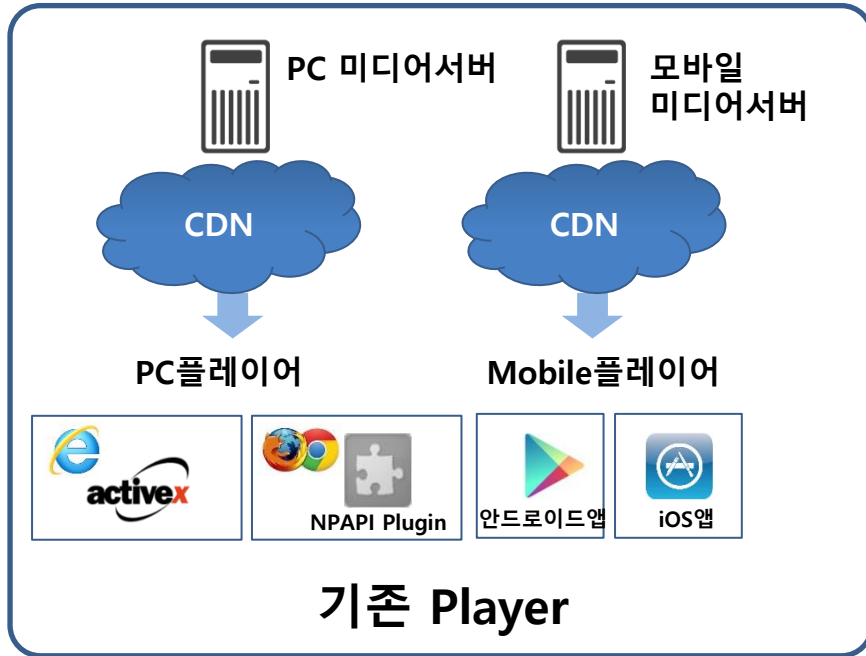

“미디어 플레이어

❖ MediaPlayer 2.0 보안방식

MediaPlayer 2.0의 기기 특성에 맞는 보안방식을 채택하여, 콘텐츠 보안에 빈틈이 없도록 하였습니다.

- 플레이 환경과 보안 환경을 분리, HTML5 플레이어 + 보안 모듈 형태로 제공
- 금융 사이트 등 최고 보안 방식
- 기존의 보안기능/이력/통계 등은 기존과 동일하게 제공

<PC 플레이어 보안 방식>

- 스트리밍 및 다운로드 콘텐츠 보호를 위한 보안 기능
- 다운로드 받은 콘텐츠가 유출이 되더라도 재생 불가
- URL 보호, 인증 기능을 통한 사용자 접근 제어 제공

<모바일 플레이어 보안 방식>

❖ MediaPlayer 2.0 특징 : One-Source Multi-Use

Player 2.0은 다양한 플랫폼에 대한 One-Source Multi-Use 구성이 가능한 플레이어입니다.

- PC/모바일 서비스용으로 분리되어야 했던 플레이어를 통합하여 1개의 플레이어로 사용 가능
 - 반응형 웹의 조합으로 모바일 및 PC까지 하나의 플레이어로 사용이 가능
- ※ 모바일에서의 일부 보안 기능은 앱을 통해서 가능

VS

❖ MediaPlayer 2.0 : PC 주요기능

LG U+의 PC 보안 플레이어는 HTML5 기반으로 새로운 브라우징 환경을 완벽히 지원합니다.