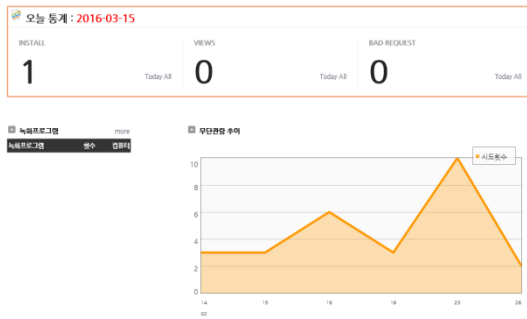

❖ 유저포탈 주요기능

관리자는 사용자의 플레이어 이용 현황 및 콘텐츠 보호 현황, 통계 현황 등의 다양한 운영데이터를 제공받아 서비스 관리를 할 수 있습니다.

구분	주요기능	기능 설명
이용현황	대시보드	서비스 관련 중요 정보를 한눈에 제공합니다.
	설치관리	IP별, 일자별, 버전별, OS별, 브라우저별, 도메인별 설치이력 제공
	재생내역	ID별, IP별, 콘텐츠별, 브라우저별 재생 이력 제공
	사용자 통계	Hot 사용자, Bad 사용자에게 대한 재생 통계
	콘텐츠 통계	인기콘텐츠, 무단관람 상위 콘텐츠 통계
불법감시기능	무단관람 차단 이력 제공	날짜별, ID별, IP별, 타이틀별, 복제툴별 무단 관람 이력 제공
	캡쳐내역 이력 제공	불법 캡쳐시도에 대한 화면 캡쳐 데이터를 제공
	사용자 추적	불법 사용에 대한 종합적인 추적 데이터(캡쳐화면, 불법사용자, 재생이력, IP, MAC 등)를 종합적으로 제공

검색기간: 2016-01-15 ~ 2016-03-15 총 15 건

No	날짜	사이트	ID/IP	타이틀	이미지
100	2016-02-19 09:55:57	auth.mediacast.co.kr	user-1467 121.138.114.45	demo.mp4	
99	2016-02-19 09:54:37	auth.mediacast.co.kr	user-1467 121.138.114.45	003.mp4	
98	2016-02-19 09:53:45	auth.mediacast.co.kr	user-1467 121.138.114.45	001.mp4	
97	2016-02-19 09:50:46	auth.mediacast.co.kr	user-1467 121.138.114.45	001.mp4	

검색기간: 2016-1-15 ~ 2016-03-15 총 39 건

일자	ID	IP	Title	위단문	OS
2016-02-26 10:09:22	user-1203	121.138.114.45 00-30-67-99-28-84	free/001.m	Opencapture0	Win8.1
2016-02-26 10:09:21	user-1203	121.138.114.45 00-30-67-99-28-84	free/001.m	Opencapture0	Win8.1
2016-02-23 15:31:49	user-1677	121.138.114.45 BC-9F-F4-16-5E-FC	free/001.m	TeamViewer308	Win8.1
2016-02-23 15:28:12	user-1527	121.138.114.45 BC-9F-F4-16-5E-FC	free/001.m	volume_control0	Win8.1
2016-02-23 15:25:56	user-1527	121.138.114.45 BC-9F-F4-16-5E-FC	free/001.m	volume_control0	Win8.1
2016-02-23 15:24:20	user-1388	121.138.114.45 BC-9F-F4-16-5E-FC	free/001.m	volume_control0	Win8.1
2016-02-23 15:24:19	user-1388	121.138.114.45 BC-9F-F4-16-5E-FC	free/001.m	volume_control0	Win8.1
2016-02-23 14:34:17	user-1388	121.138.114.45 BC-9F-F4-16-5E-FC	free/001.m	volume_control0	Win8.1
2016-02-23 14:27:29	user-1361	121.138.114.45 00-30-67-99-28-84	free/001.m	volume_control0	Win8.1

※ 별도 커스터마이징 기능 개발 지원 가능